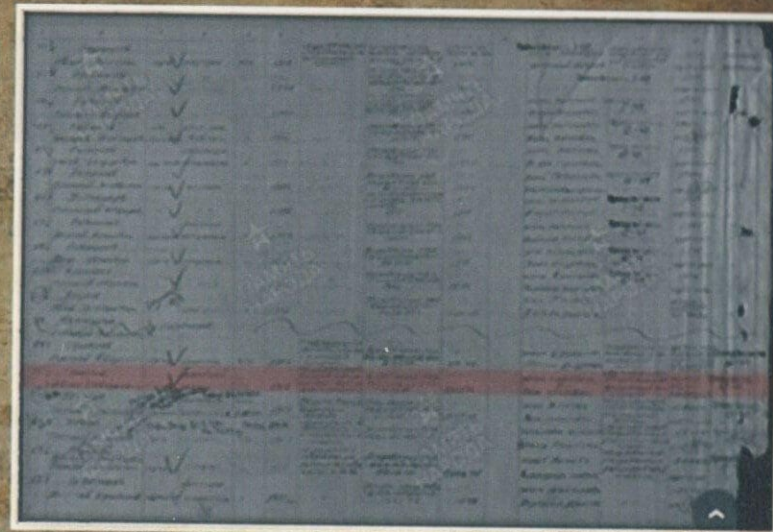

Документ, уточняющий потери

Дата рождения: __. __. 1912

Место рождения: Свердловская обл.,
Покровский р-н, Смолинский с/с, д.
М.-Смолино

Дата и место призыва: 07.06.1941
Покровский РВК, Свердловская обл.,
Покровский р-н

Воинское звание: красноармеец

Последнее место службы: 730 гмп

Дата выбытия: __.12.1941

Причина выбытия: пропал без вести

[Информация об архиве](#)

Каневский район 465

СМОЛДИН Евгений Григорьевич, рядовой, погиб.